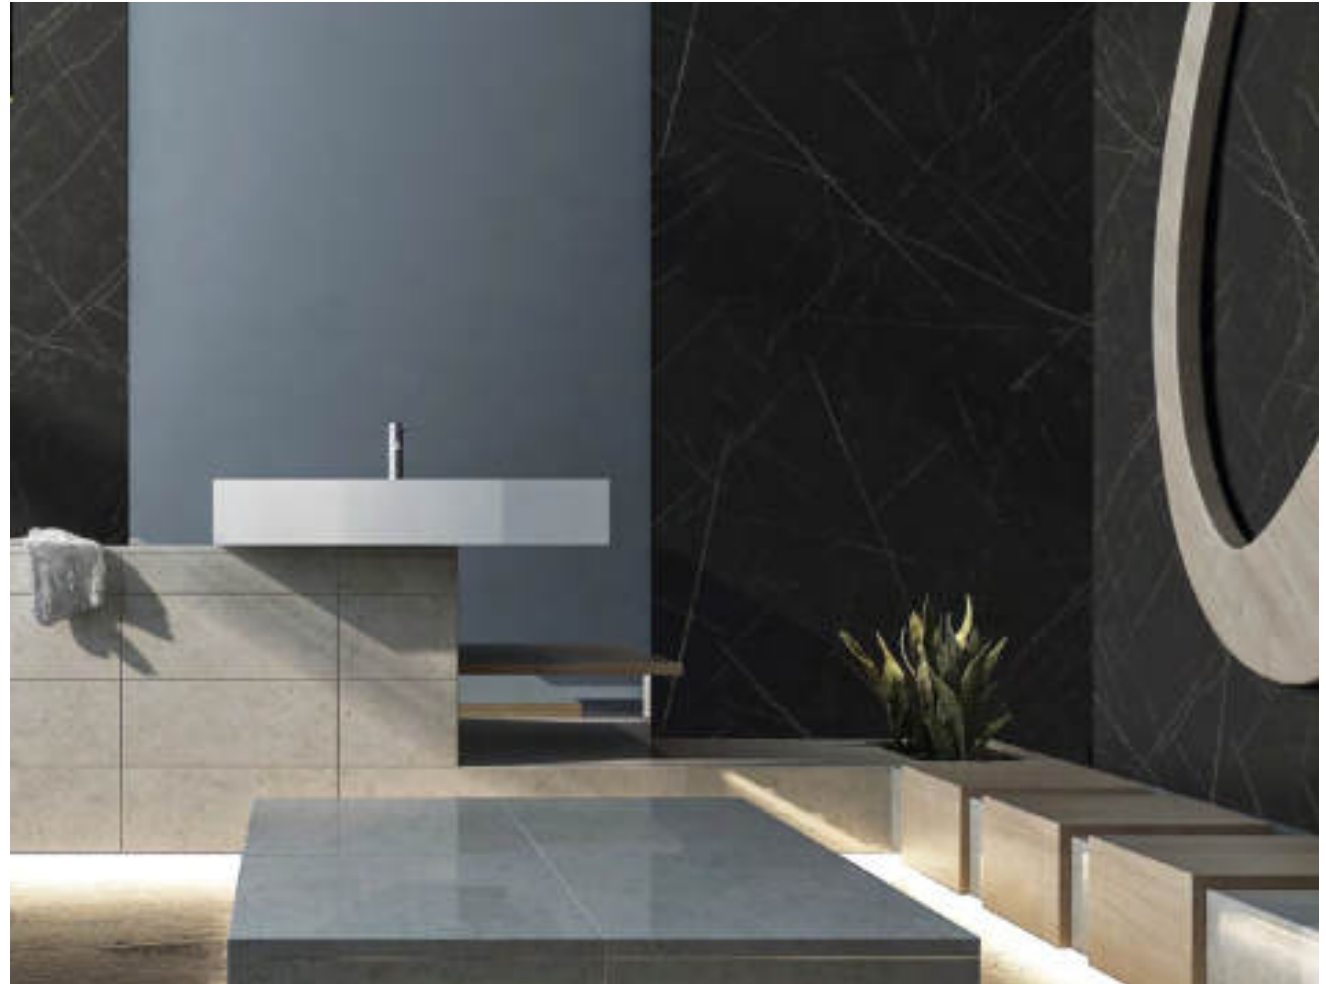

**F8832 Element Corton**  
Honed, 3030 x 1280 mm · 120,00 €

**F9485 Neto Grafite** Satin NDF  
3030 x 1280 mm · 120,00 €

**F5583 Steel Metall** Matte 58, 3030 x 1280 mm · 120,00 €

**F3425 Silver Nacardo** Satin NDF, 3030 x 1280 mm · 120,00 €